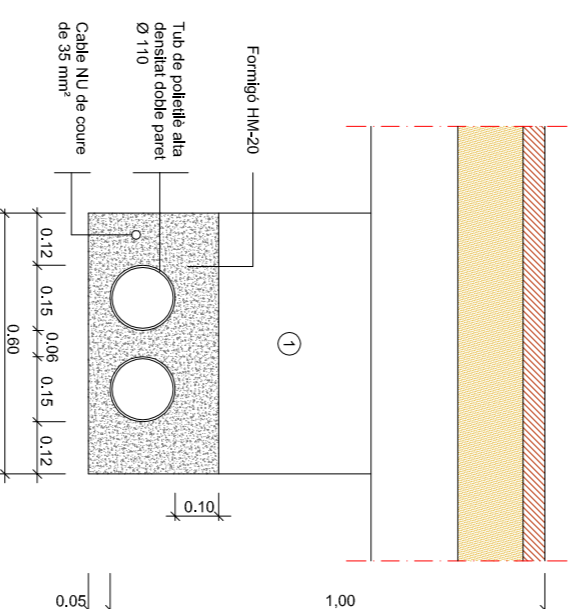

Aplic de paret tipus model Promenade 200 fluorescent 32W de Carandini