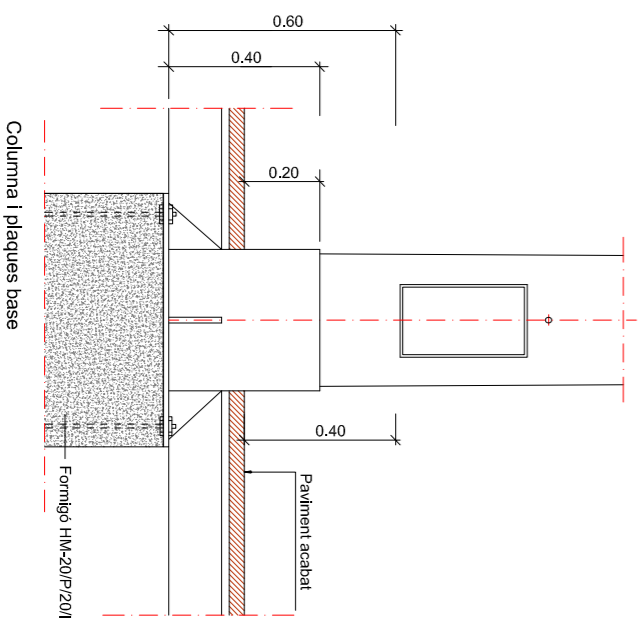

Aplic de paret tipus model Promenade 200 fluorescent 32W de Carandini