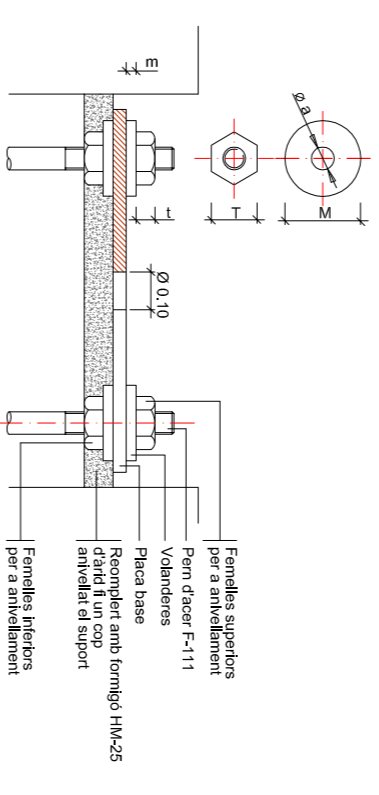

Perfocó de registre

Regle de les rases amb material purgat sense pedres superiors a Ø 5cm i compactat al 95% NOTA: Es col·locarà un nombre de tubs igual al de circuits més un de reserva.

Rasa tipus per a embutar cables a zona de vials