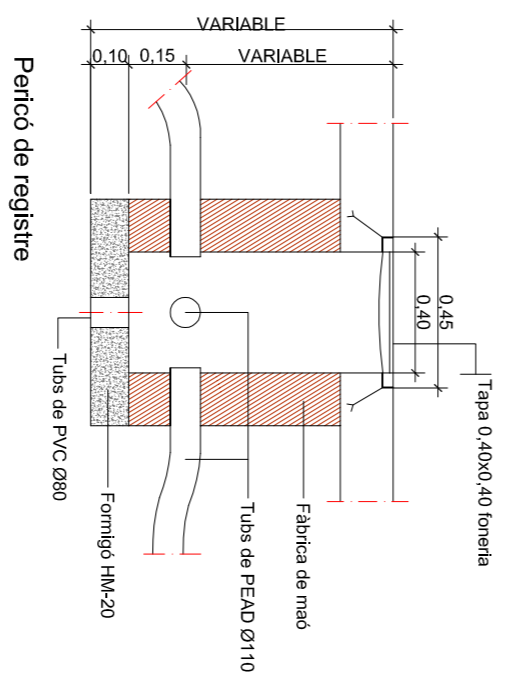

Perfocó de registre

Regle de les rases amb material purgat sense pedres superiors a Ø 5cm i compactat al 95% NOTA: Es col·locarà un nombre de tubs igual al de circuits més un de reserva.

Rasa tipus per a embutar cables a zona de vials