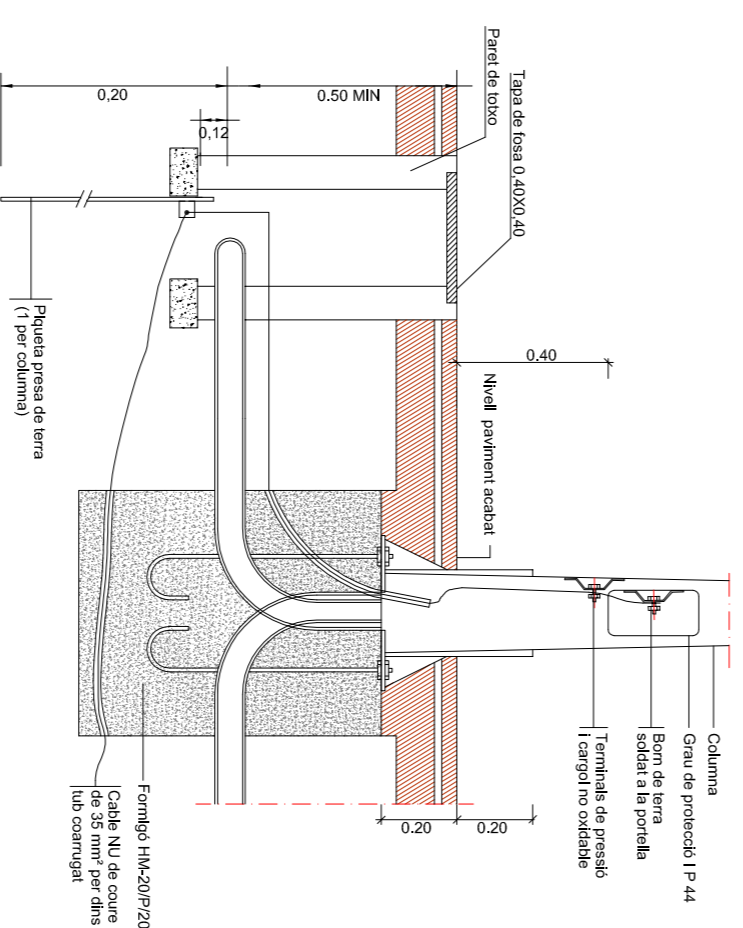

Aplic de paret tipus model Promenade 200 fluorescent 32W de Carandini