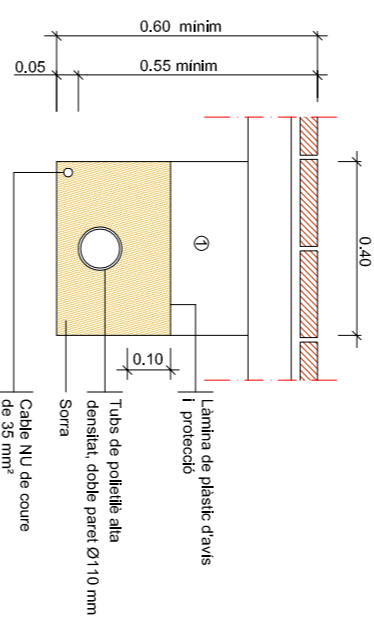

ALÇARIA		4,00	4,50	5,00	6,00	7,00	8,00	9,00	10,00	11,00	12,00
FEMELLES	T	24	24	24	27	36	36	36	41	41	41
	M	55	55	55	55	60	60	60	60	60	60
VOLANDERES	Ø a	M 16	M 16	M 18	M 18	M 24	M 24	M 24	M 24	M 27	M 27
	M	4	4	4	4	5	5	5	8	8	8

Detalls fonaments i ancoratges de columna i bàsculs