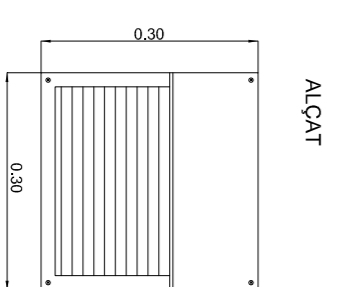

ALCAT

PERFIL

Aplic de paret tipus model Promenade 200 fluorescent 32W de Carandini