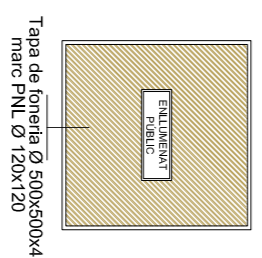

ALCAT

PERFIL

Aplic de paret tipus model Promenade 200 fluorescent 32W de Carandini