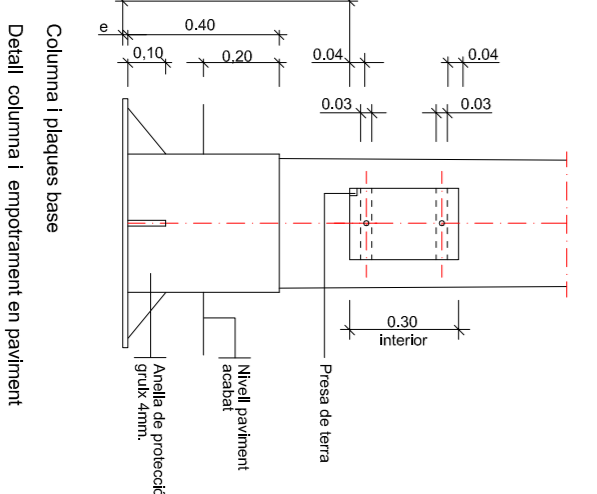

Aplic de paret tipus model Promenade 200 fluorescent 32W de Carandini