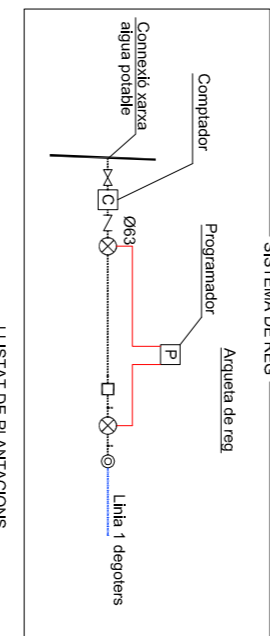

LEGENDA REG

- Tubo PE Ø32 mm 10 atm.
- Xarxa aigua potable existent
- Avall reguladors insectes 30cm
- Ø4 urPE Ø16 mm 4atm.
- Boca de reg amb comptador
- Valvula antirefren
- Comptador
- Clau de pas
- Electrovàlvula
- Reductor pressió
- Filtre
- Programador
- Aigueta de reg