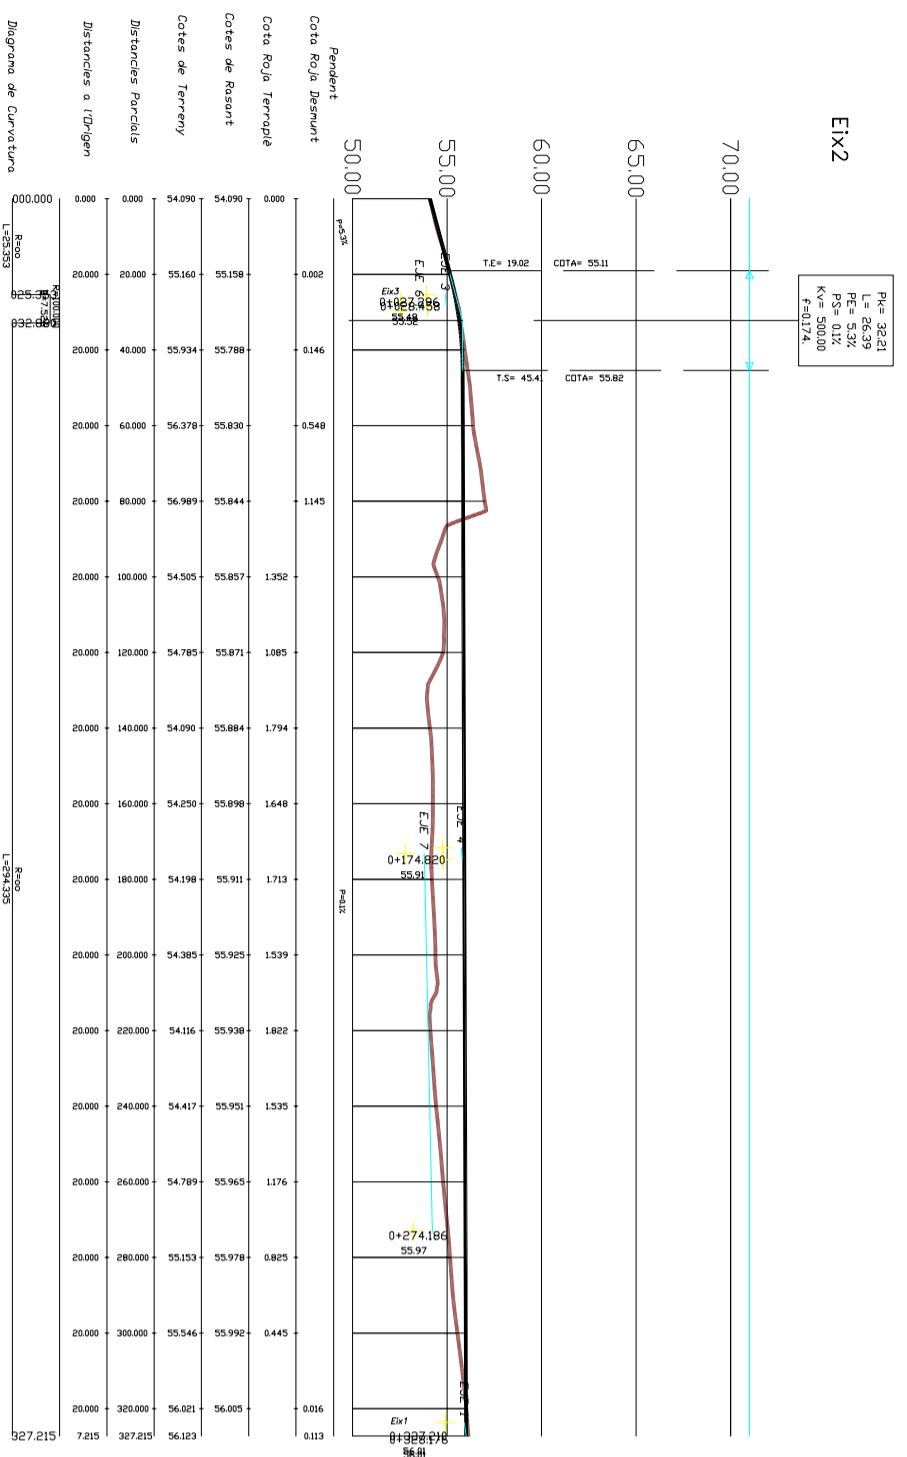

PLANTA  
CARRER DE LA INDÚSTRIA

SECCIÓ LONGITUDINAL  
CARRER DE LA INDÚSTRIA

TEXT REFÓS  
PROJECTE D'URBANITZACIÓ DEL  
SUD-1.13 CIRCUMVAL·LACIÓ  
NORD LES BRUGUERES.  
T.M. DE PALAFRUGELL. GIRONA.

SECCIÓ LONGITUDINAL- 2  
CARRER DE LA INDÚSTRIA

NÚRIA ROQUÉ RIU. ARQUITECTA

4

Escala : 1/ 2000  
Febrer de 2008

DESTER INVEST SL. MAS CEBRIA SA. I  
PERE GIRALT SAGRERA SA. PROMOTORS.  
FELIPE MORILLAS MORILLAS I MARIA DE LAS  
MERCEDES GOMEZ CONTRERAS. PROMOTORS.