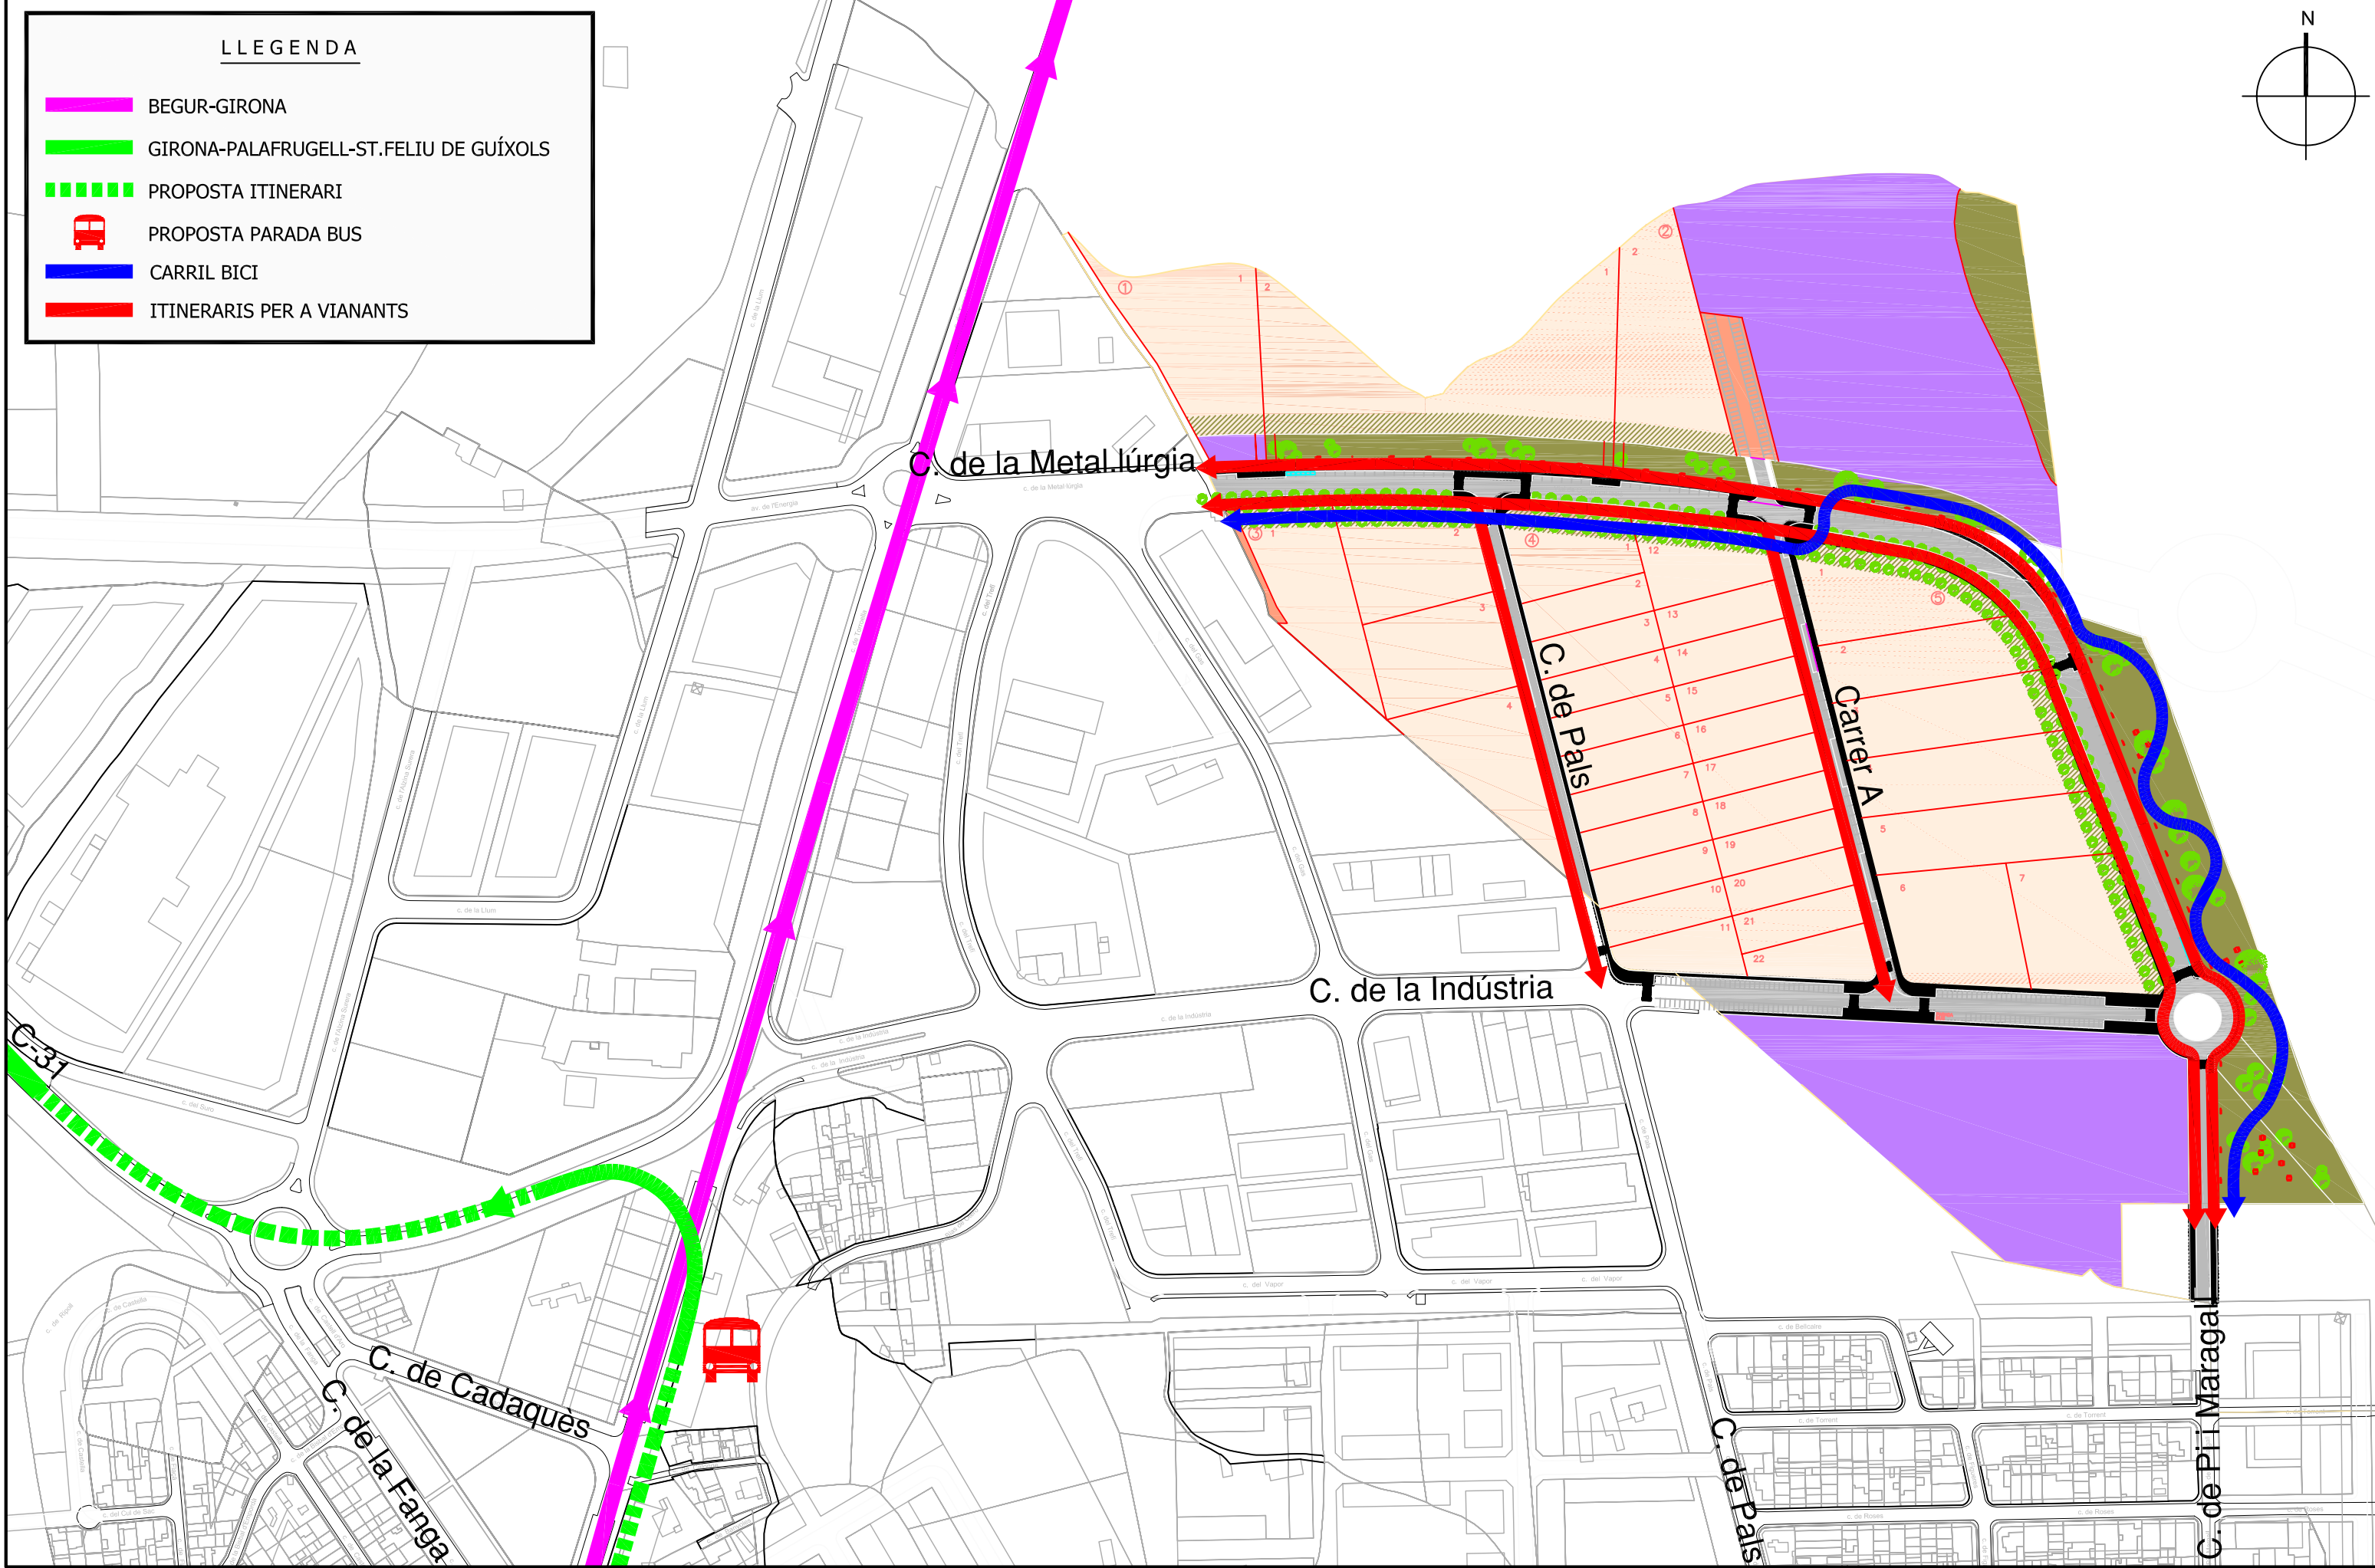

LLEGENDA

- BEGUR-GIRONA
- GIRONA-PALAFRUGELL-ST.FELIU DE GUÍXOLS
- PROPOSTA ITINERARI
- PROPOSTA PARADA BUS
- CARRIL BICI
- ITINERARIS PER A VIANANTS

TÍTOL DE L'ESTUDI:
 EAMG DEL PLA PARCIAL URBANÍSTIC SECTOR SUD
 1.13 - CIRCUMVAL·LACIÓ NORD DE PALAFRUGELL

CONSULTOR:
intra

TÍTOL DEL PLÀNOL:
 PROPOSTA DE XARXA D'ITINERARIS PER A
 VIANANTS, BICICLETES I TRANSPORT PÚBLIC

DATA:
 NOVEMBRE 2007

ESCALA:
 1/3.000

Ref/Digital:
 PL_06.DWG

Nº DE PLÀNOL:
 6