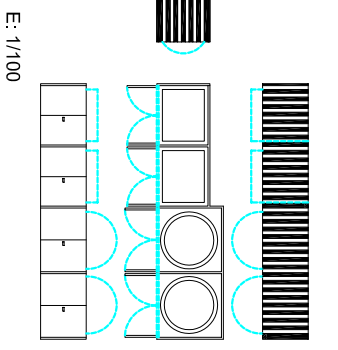

**PROPOSTA DE TANCAMENT
DELS CONTENIDORS**

**PROJECTE D'URBANITZACIÓ DEL
SUD-1.13 CIRCUMVAL·LACIÓ
NORD LES BRUGUERES.
T.M. DE PALAFRUGELL. GIRONA.**

MOBILIARI I ARBRAT

NÚRIA ROQUÉ RIU, ARQUITECTA